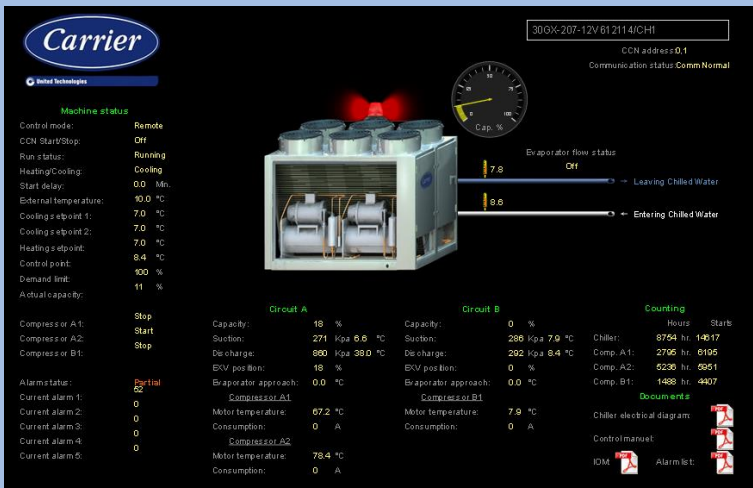

PREÇO CAMPANHA ATÉ 31/03/2017

Venda da Box

2.300,00€

com oferta da instalação e configuração

Serviço Anual

230,00€

durante o 1º ano

TABELA DE PREÇOS